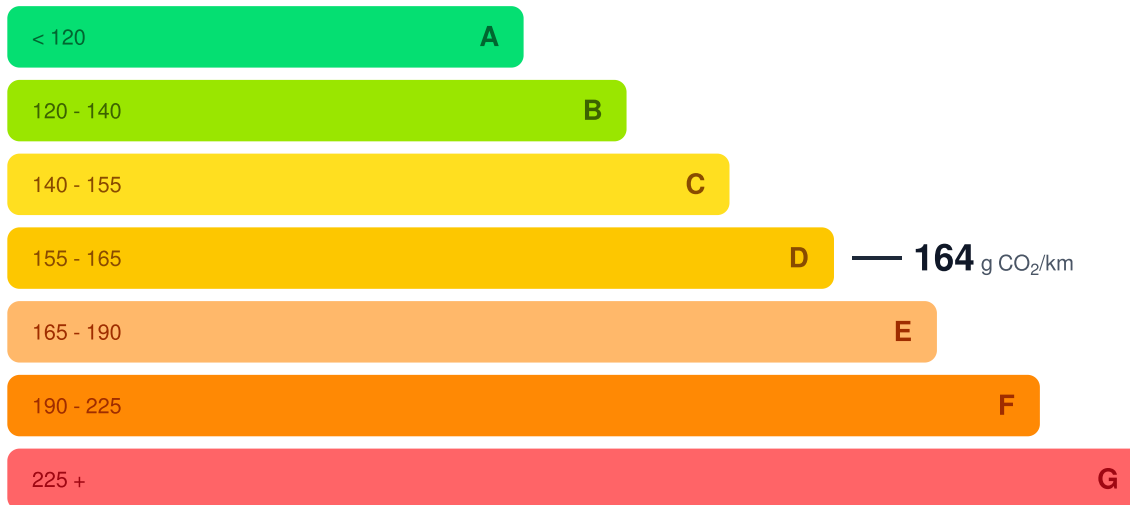

Authorized Service

- ✓ Annual inspection
- ✓ Emissions test

🌍 **Emissionen**

CO₂-Emissionen Ihres Fahrzeugs (in g/km berechnet):

⚡ **Leistung**

300 PS

LEISTUNG / 224 KW

MOTOR
3.0L I6 Turbo
2998 cc