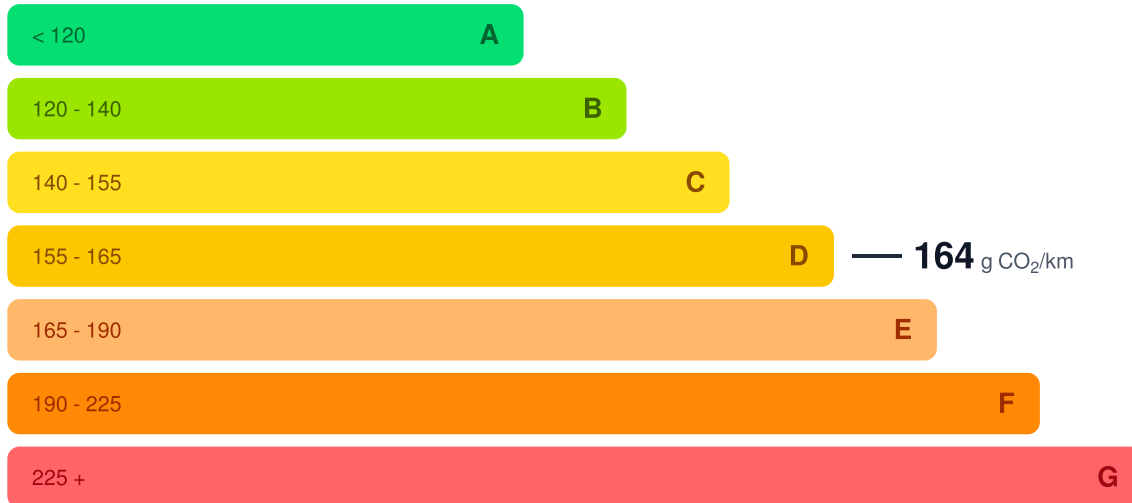

Emisiones

Emisiones de CO₂ de tu vehículo (calculadas en g/km):

Rendimiento

300 CV

POTENCIA / 224 KW

MOTOR
3.0L I6 Turbo
2998 cc

TRANSMISIÓN
Automatic

TRACCIÓN
AWD