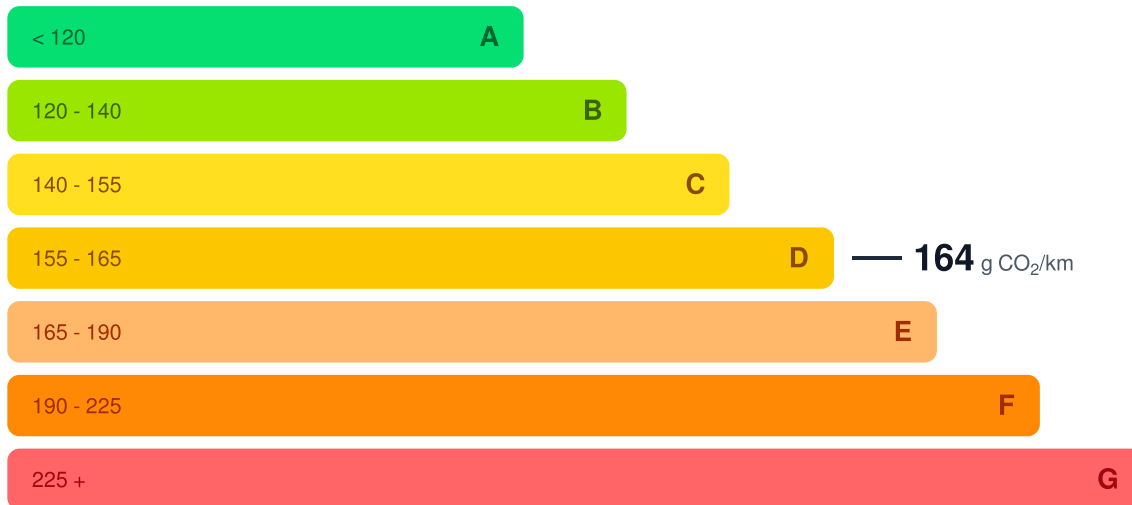

- ✓ Annual inspection
- ✓ Emissions test

Émissions

Émissions de CO₂ de votre véhicule (calculées en g/km) :

Performance

300_{ch}

PUISSANCE / 224 KW

MOTEUR
3.0L I6 Turbo
2998 cc

TRANSMISSION
Automatic