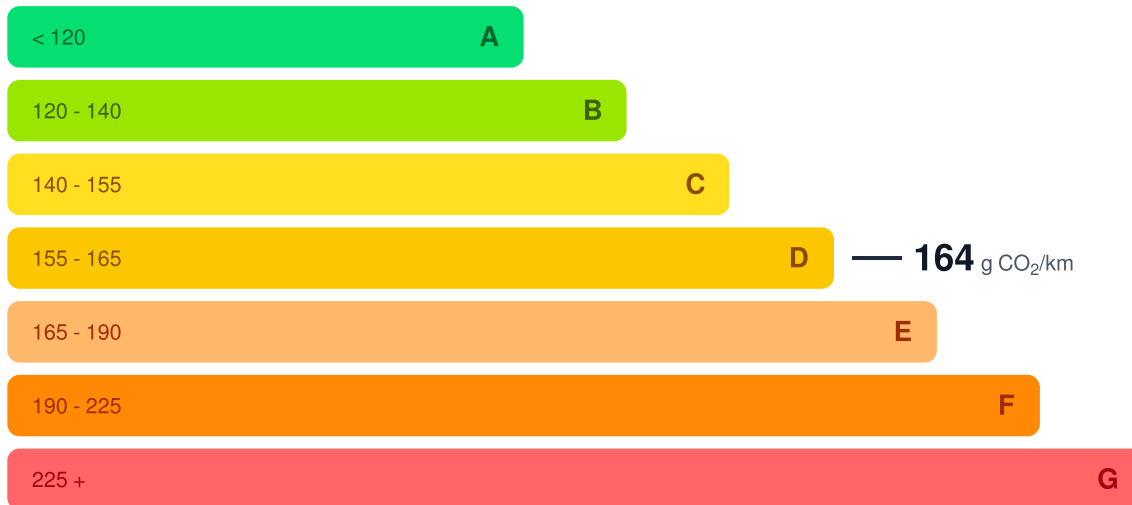

- ✓ Annual inspection
- ✓ Emissions test

Emissioni

Emissioni di CO2 del suo veicolo (calcolate in g/km):

Prestazioni

300 CV

POTENZA / 224 KW

MOTORE
3.0L I6 Turbo
2998 cc

TRASMISSIONE
Automatic